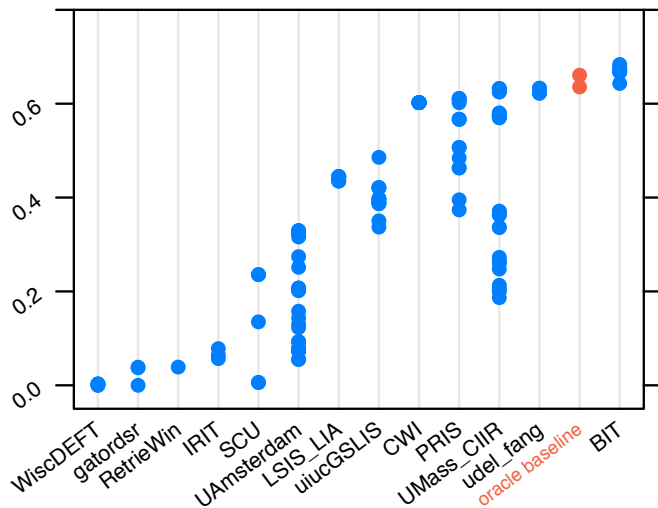

vital

vital+useful

max SU

team_id

- BIT
- oracle baseline
- △ CWI
- + gatordsr
- × IRIT
- ◇ LSIS_LIA
- ▽ PRIS
- Retriewin
- SCU
- △ UAmsterdam
- + udel_fang
- × uiucGSLIS
- ◇ UMass_CIIR
- ▽ WiscDEFT

vital

vital+useful

max SU