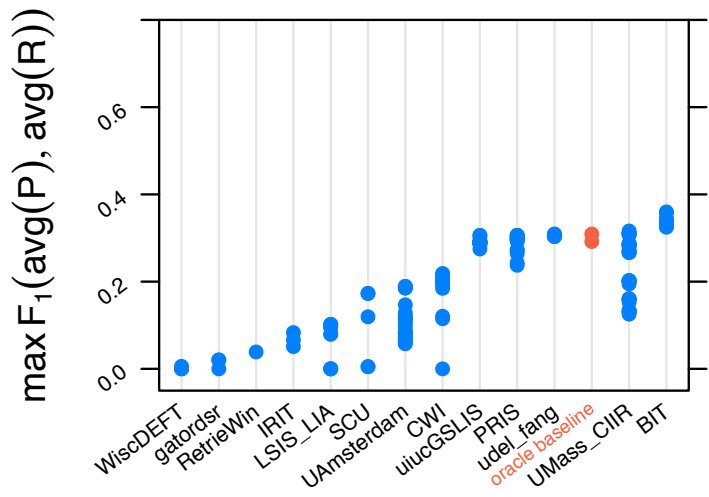

vital

vital+useful

max SU

team_id

- BIT
- oracle baseline
- △ CWI
- + gatordsr
- × IRIT
- ◇ LSIS_LIA
- ▽ PRIS
- Retriewin
- SCU
- △ UAmsterdam
- + udel_fang
- × uiucGSLIS
- ◇ UMass_CIIR
- ▽ WiscDEFT

vital

vital+useful

max SU