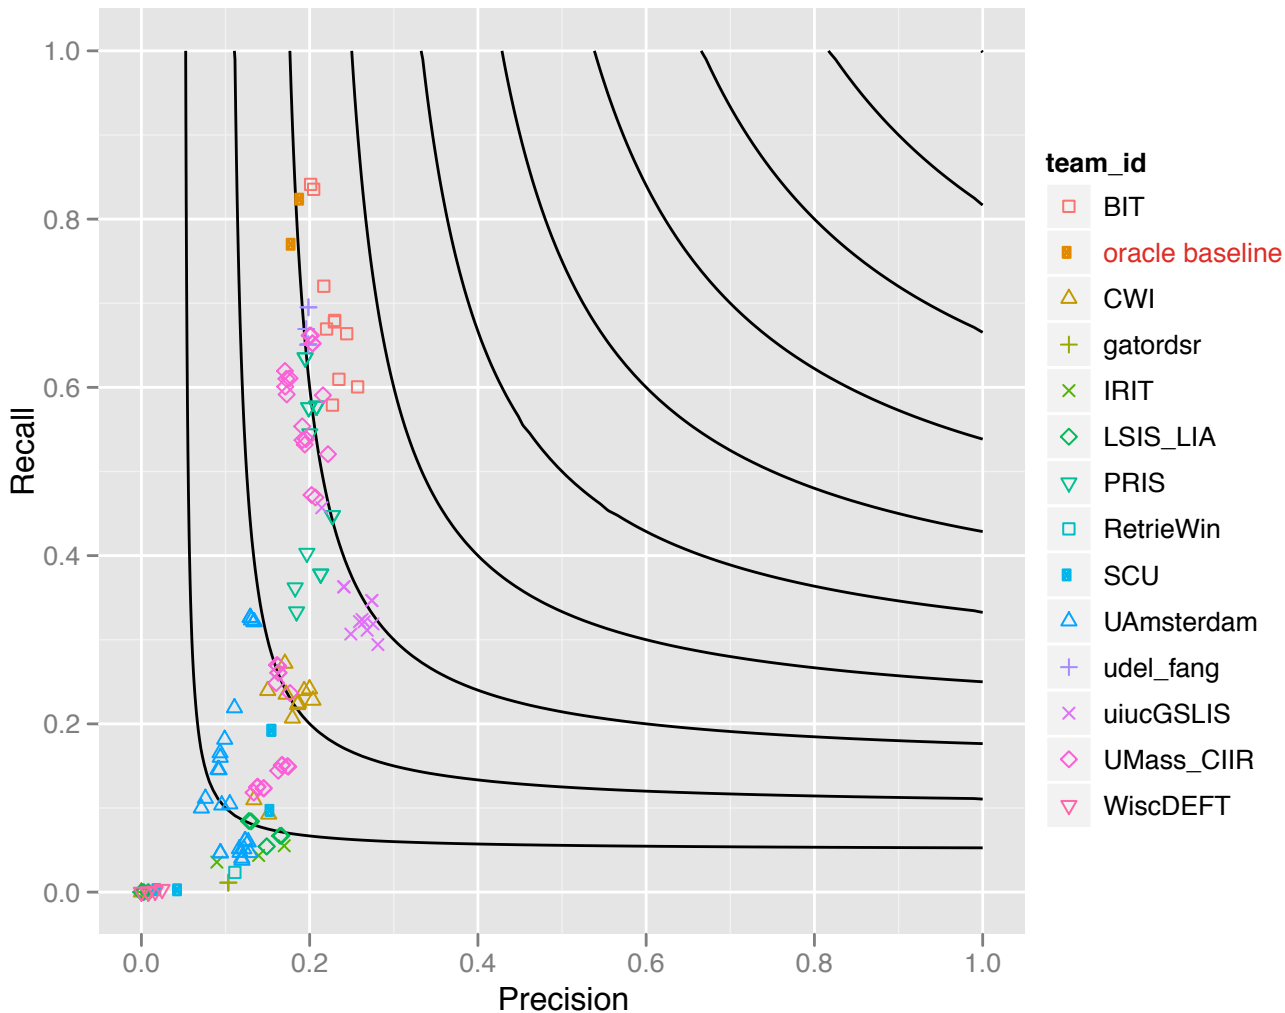

vital

vital+useful

max SU

team_id

- BIT
- oracle baseline
- △ CWI
- + gatordsr
- × IRIT
- ◇ LSIS_LIA
- ▽ PRIS
- Retriewin
- SCU
- △ UAmsterdam
- + udel_fang
- × uiucGSLIS
- ◇ UMass_CIIR
- ▽ WiscDEFT

vital

vital+useful

max SU