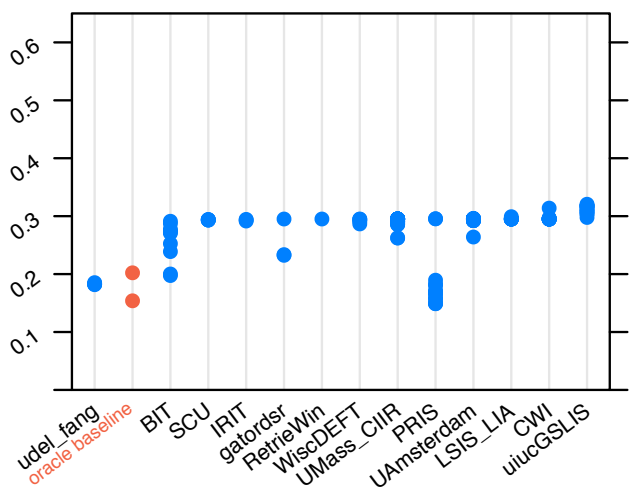

vital

vital+useful

max SU

team_id

- BIT
- oracle baseline
- △ CWI
- + gatordsr
- × IRIT
- ◇ LSIS_LIA
- ▽ PRIS
- Retriewin
- SCU
- △ UAmsterdam
- + udel_fang
- × uiucGSLIS
- ◇ UMass_CIIR
- ▽ WiscDEFT

vital

vital+useful

max SU