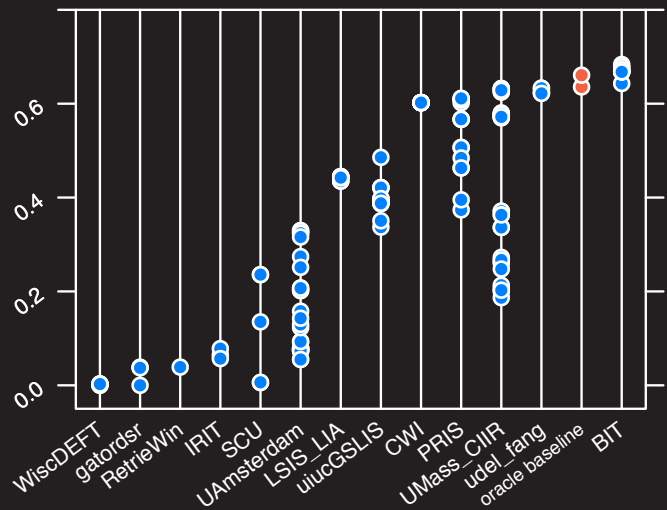

vital

vital+useful

max SU

team_id

- BIT
- oracle baseline
- △ CWI
- + gatordsr
- × IRIT
- ◇ LSIS_LIA
- ▽ PRIS
- Retriewin
- SCU
- △ UAmsterdam
- + udel_fang
- × uiucGSLIS
- ◇ UMass_CIIR
- ▽ WiscDEFT

vital

vital+useful

max SU