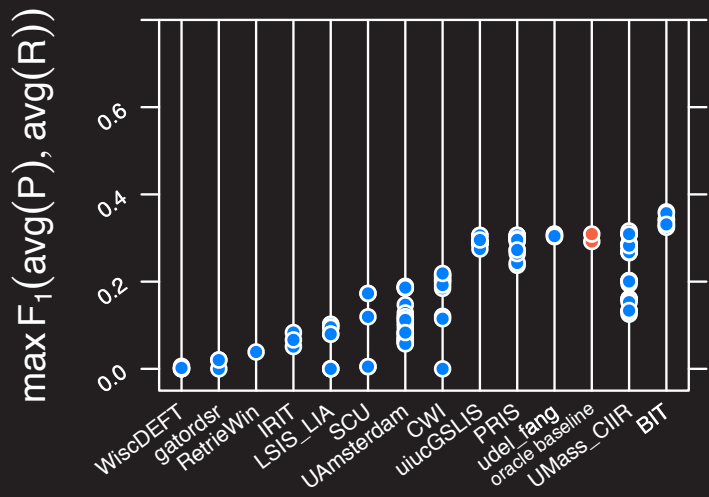

vital

vital+useful

max SU

team_id

- BIT
- oracle baseline
- △ CWI
- + gatordsr
- × IRIT
- ◇ LSIS_LIA
- ▽ PRIS
- Retriewin
- SCU
- △ UAmsterdam
- + udel_fang
- × uiucGSLIS
- ◇ UMass_CIIR
- ▽ WiscDEFT

vital

vital+useful

max SU