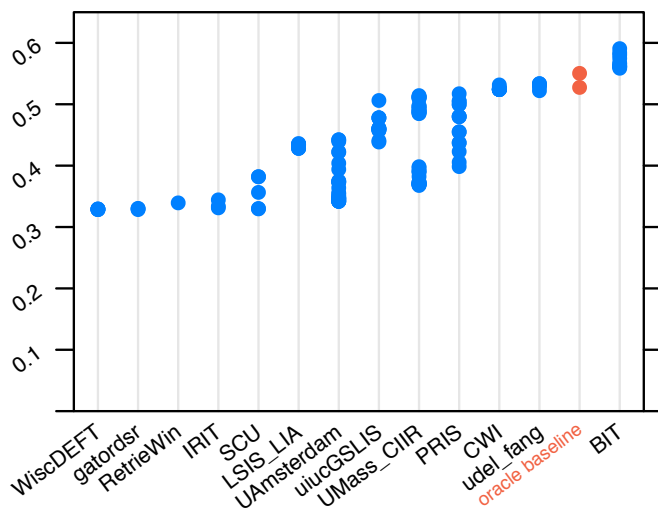

vital

vital+useful

max SU

team_id

- BIT
- oracle baseline
- △ CWI
- + gatordsr
- × IRIT
- ◇ LSIS_LIA
- ▽ PRIS
- Retriewin
- SCU
- △ UAmsterdam
- + udel_fang
- × uiucGSLIS
- ◇ UMass_CIIR
- ▽ WiscDEFT

vital

vital+useful

max SU